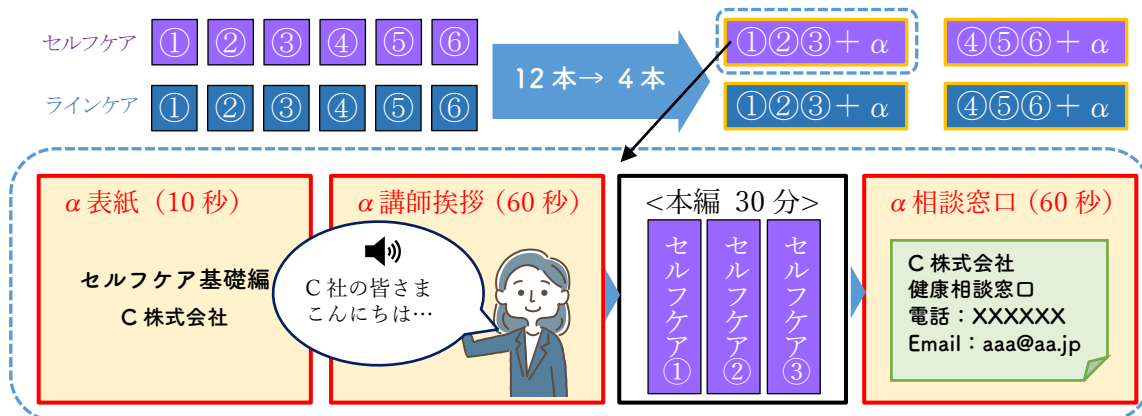

メンタルヘルス動画は「サブスク型」、「買い切り型」、御社のご都合にあわせてお選びいただけます。また、御社専用のオリジナル動画としても編集可能です。以下は企業様のご活用事例です。

A 社様のケース

従業員様が動画サイトにアクセスしてご視聴。（共通 ID&パスワードでログインが必要）

⇒ 動画代金【A】（サブスク型）年間 6 万円のみ

♪サブスク型のメリット♪ … 動画サイト使用料込み&人数制限無しでこのプライス。
また、従業員様も年間いつでも自分のペースで学んでいただけます。

B 社様のケース

自社イントラで動画を展開して視聴ログを管理するため、動画は買い切り型。また、動画視聴をスムーズにするため、動画サーバーを年間契約（iframe でイントラ内表示）。

⇒ 動画代金【B】（買い切り型）20 万円 + 動画サーバー年間 2.4 万円

♪買い切り型のメリット♪ … 動画代金のお支払いは 1 度きり。また、自社サイトなどへ自由に掲載できるため、従業員様への普及啓発が効果的に行えます。

C 社様のケース

自社イントラで動画を展開して視聴ログを管理するため、動画は買い切り型。また、動画視聴をスムーズにするため、動画サーバーを年間契約（iframe でイントラ内表示）。

さらに、オプション編集を追加。12 本の動画を 3 本ずつ結合し、それぞれ「表紙」「講師挨拶」「相談窓口」などのカットを加え、合計 4 本のオリジナル動画を制作。

⇒ 動画代金【B】（買い切り型）20 万円 & 編集 20 万円 + 動画サーバー年間 2.4 万円

♪オリジナル動画のメリット♪ … 会社様の想いをそのまま従業員様へお伝えでき、普及啓発に効果的です。また、相談にもつながりやすくなります。（編集費は工数によりお見積り）

本書の一部または全部を無断で複写、複製転載することを禁じております。ご了承ください。

商品のご購入やお問合せ：

(株) 医療産業研究所 〒151-0053 東京都渋谷区代々木 2-16-1 info@hmi.jp.com